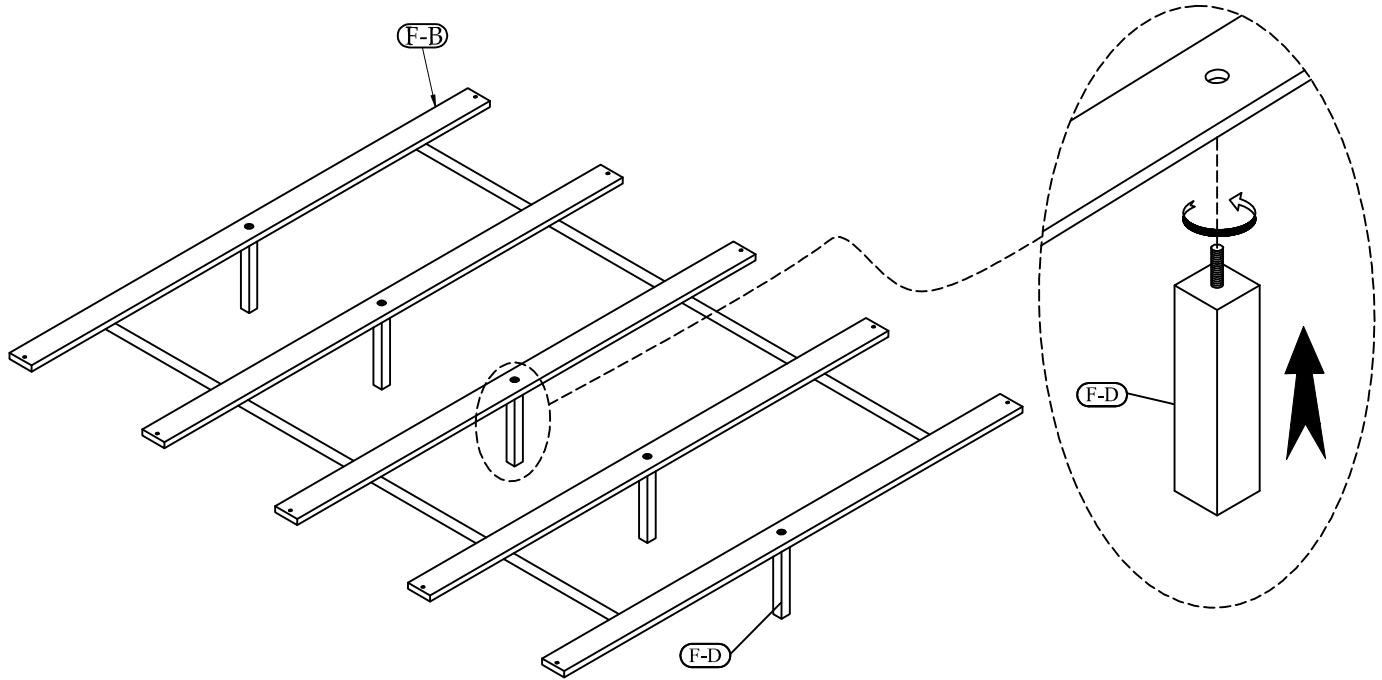

STEP 5

STEP 6

Adjustable leveler.